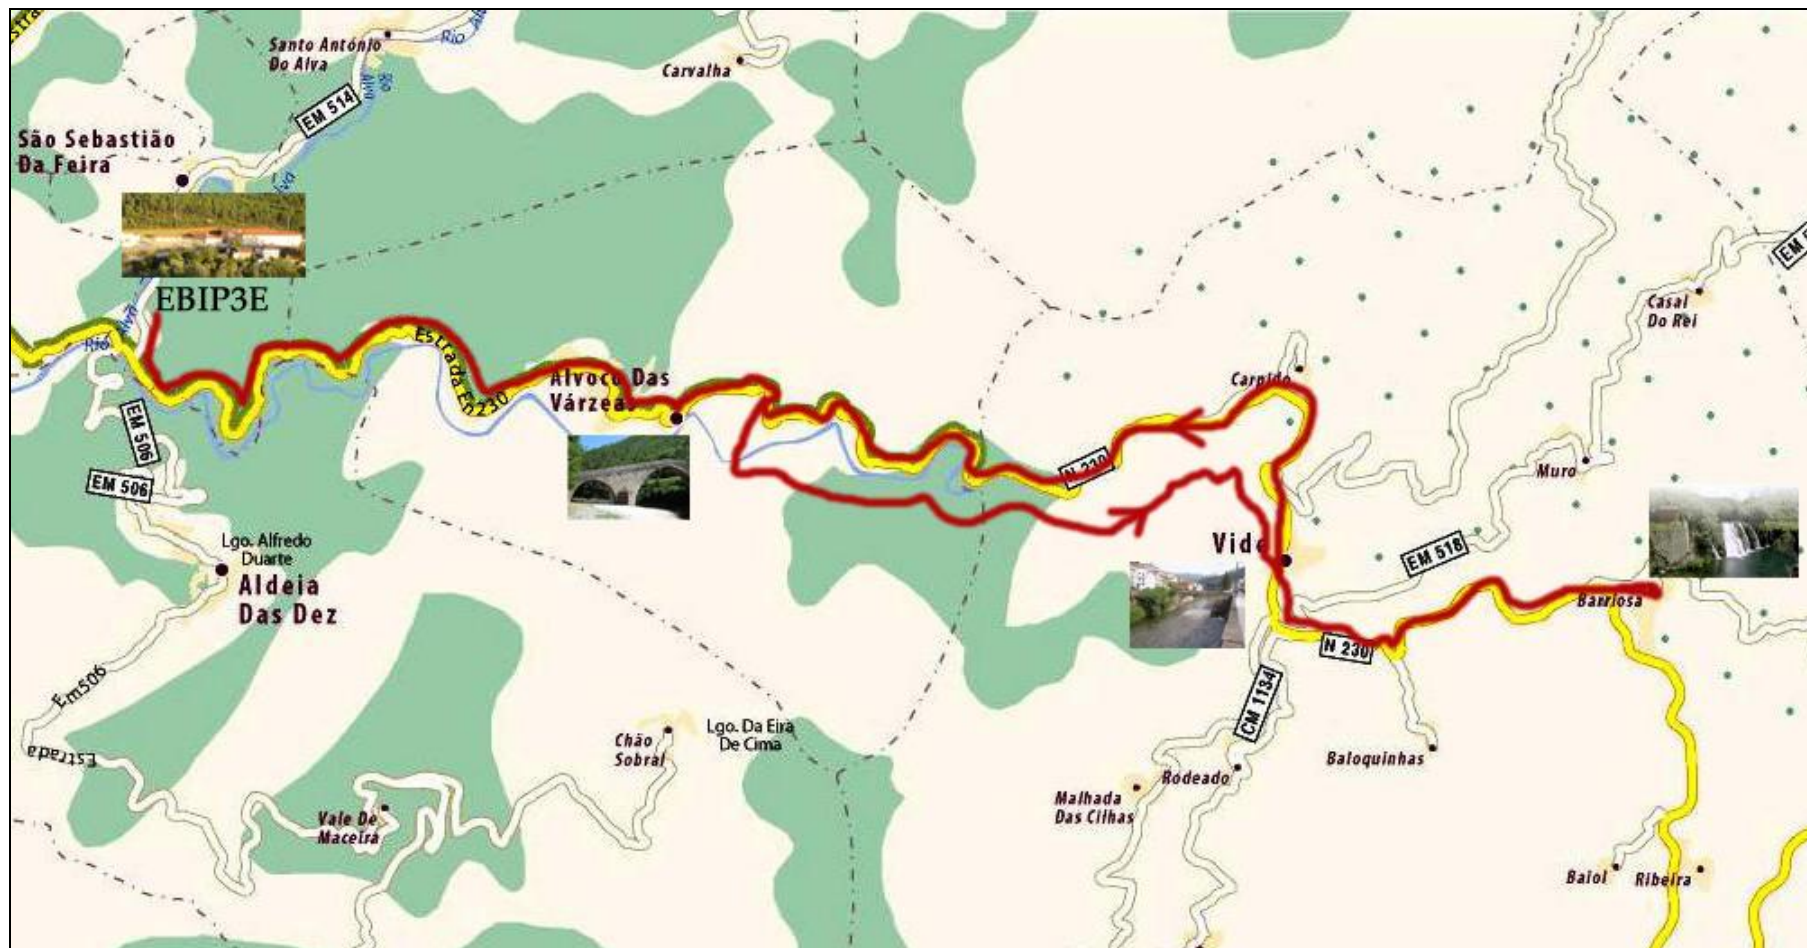

VI PASSEIO CICLOTURISMO 09/10

PERCURSO

EBI Ponte das Três Entradas – Alvoço das Várzeas – Vide – Barriosa (almoço)

Regresso à EBI P3E depois do almoço

Distância: ± 30 km

Dificuldade: média